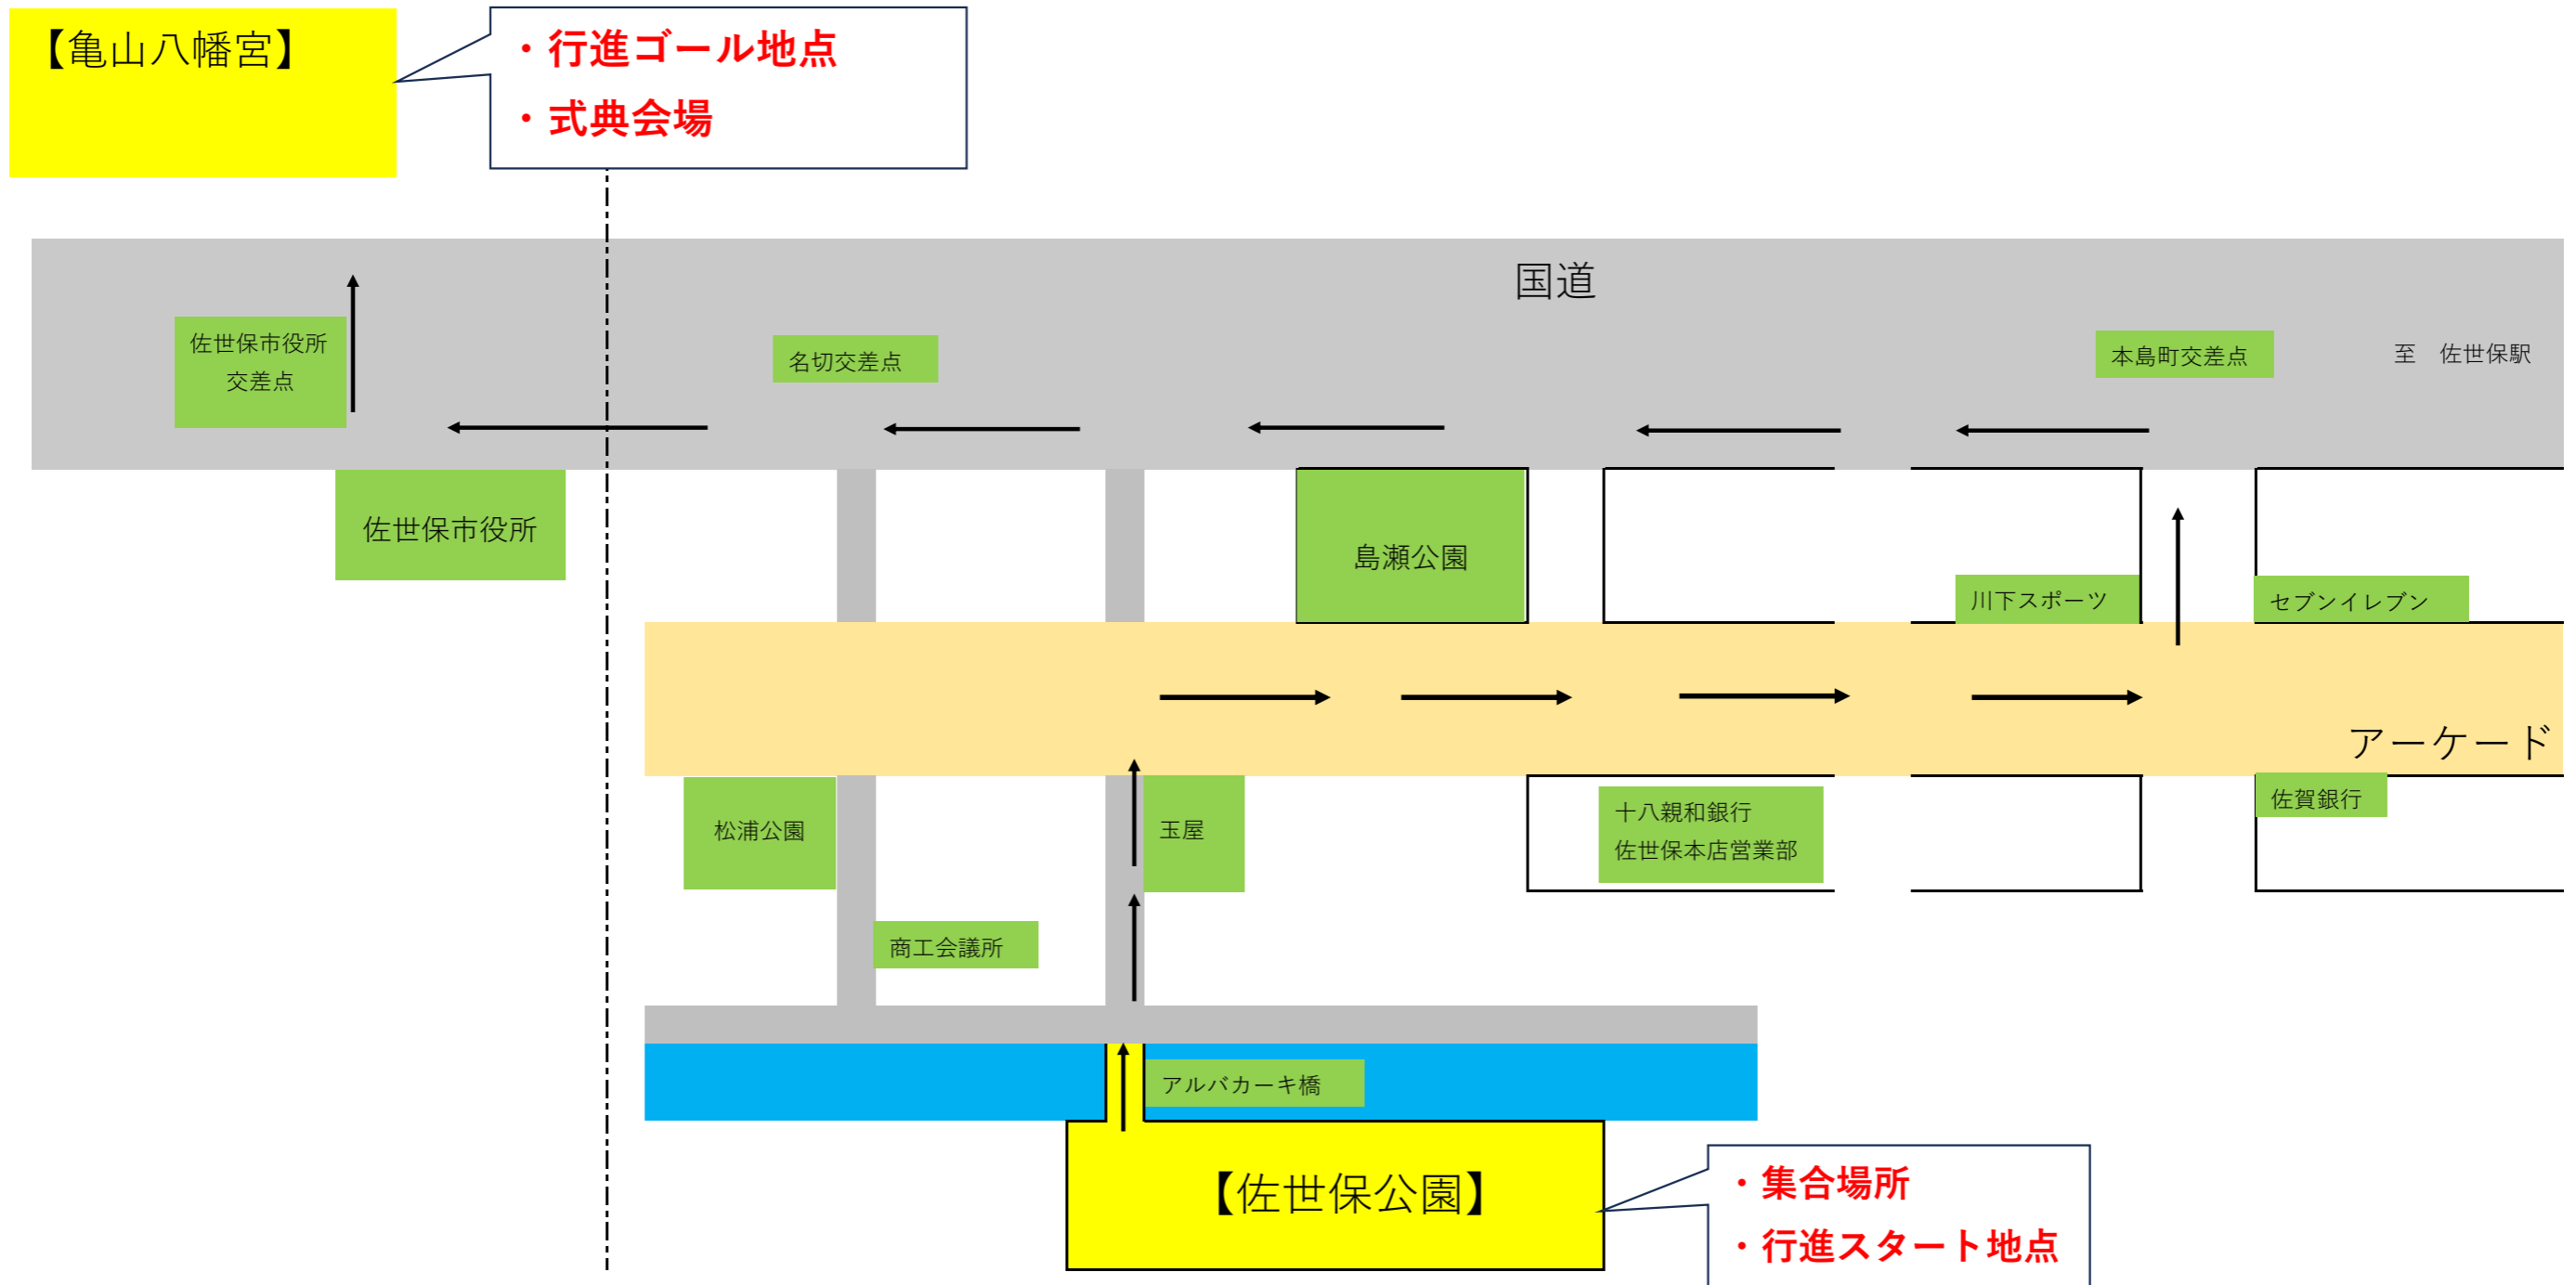

第58回 建国記念の日奉祝行事 日の丸行進 コース

佐世保公園 10:20 → 島瀬公園 10:40 → 川下スポーツ 10:50 → 島瀬公園 11:00 → 名切交差点 11:05 → 佐世保市役所交差点 11:15 → 亀山八幡宮 11:20